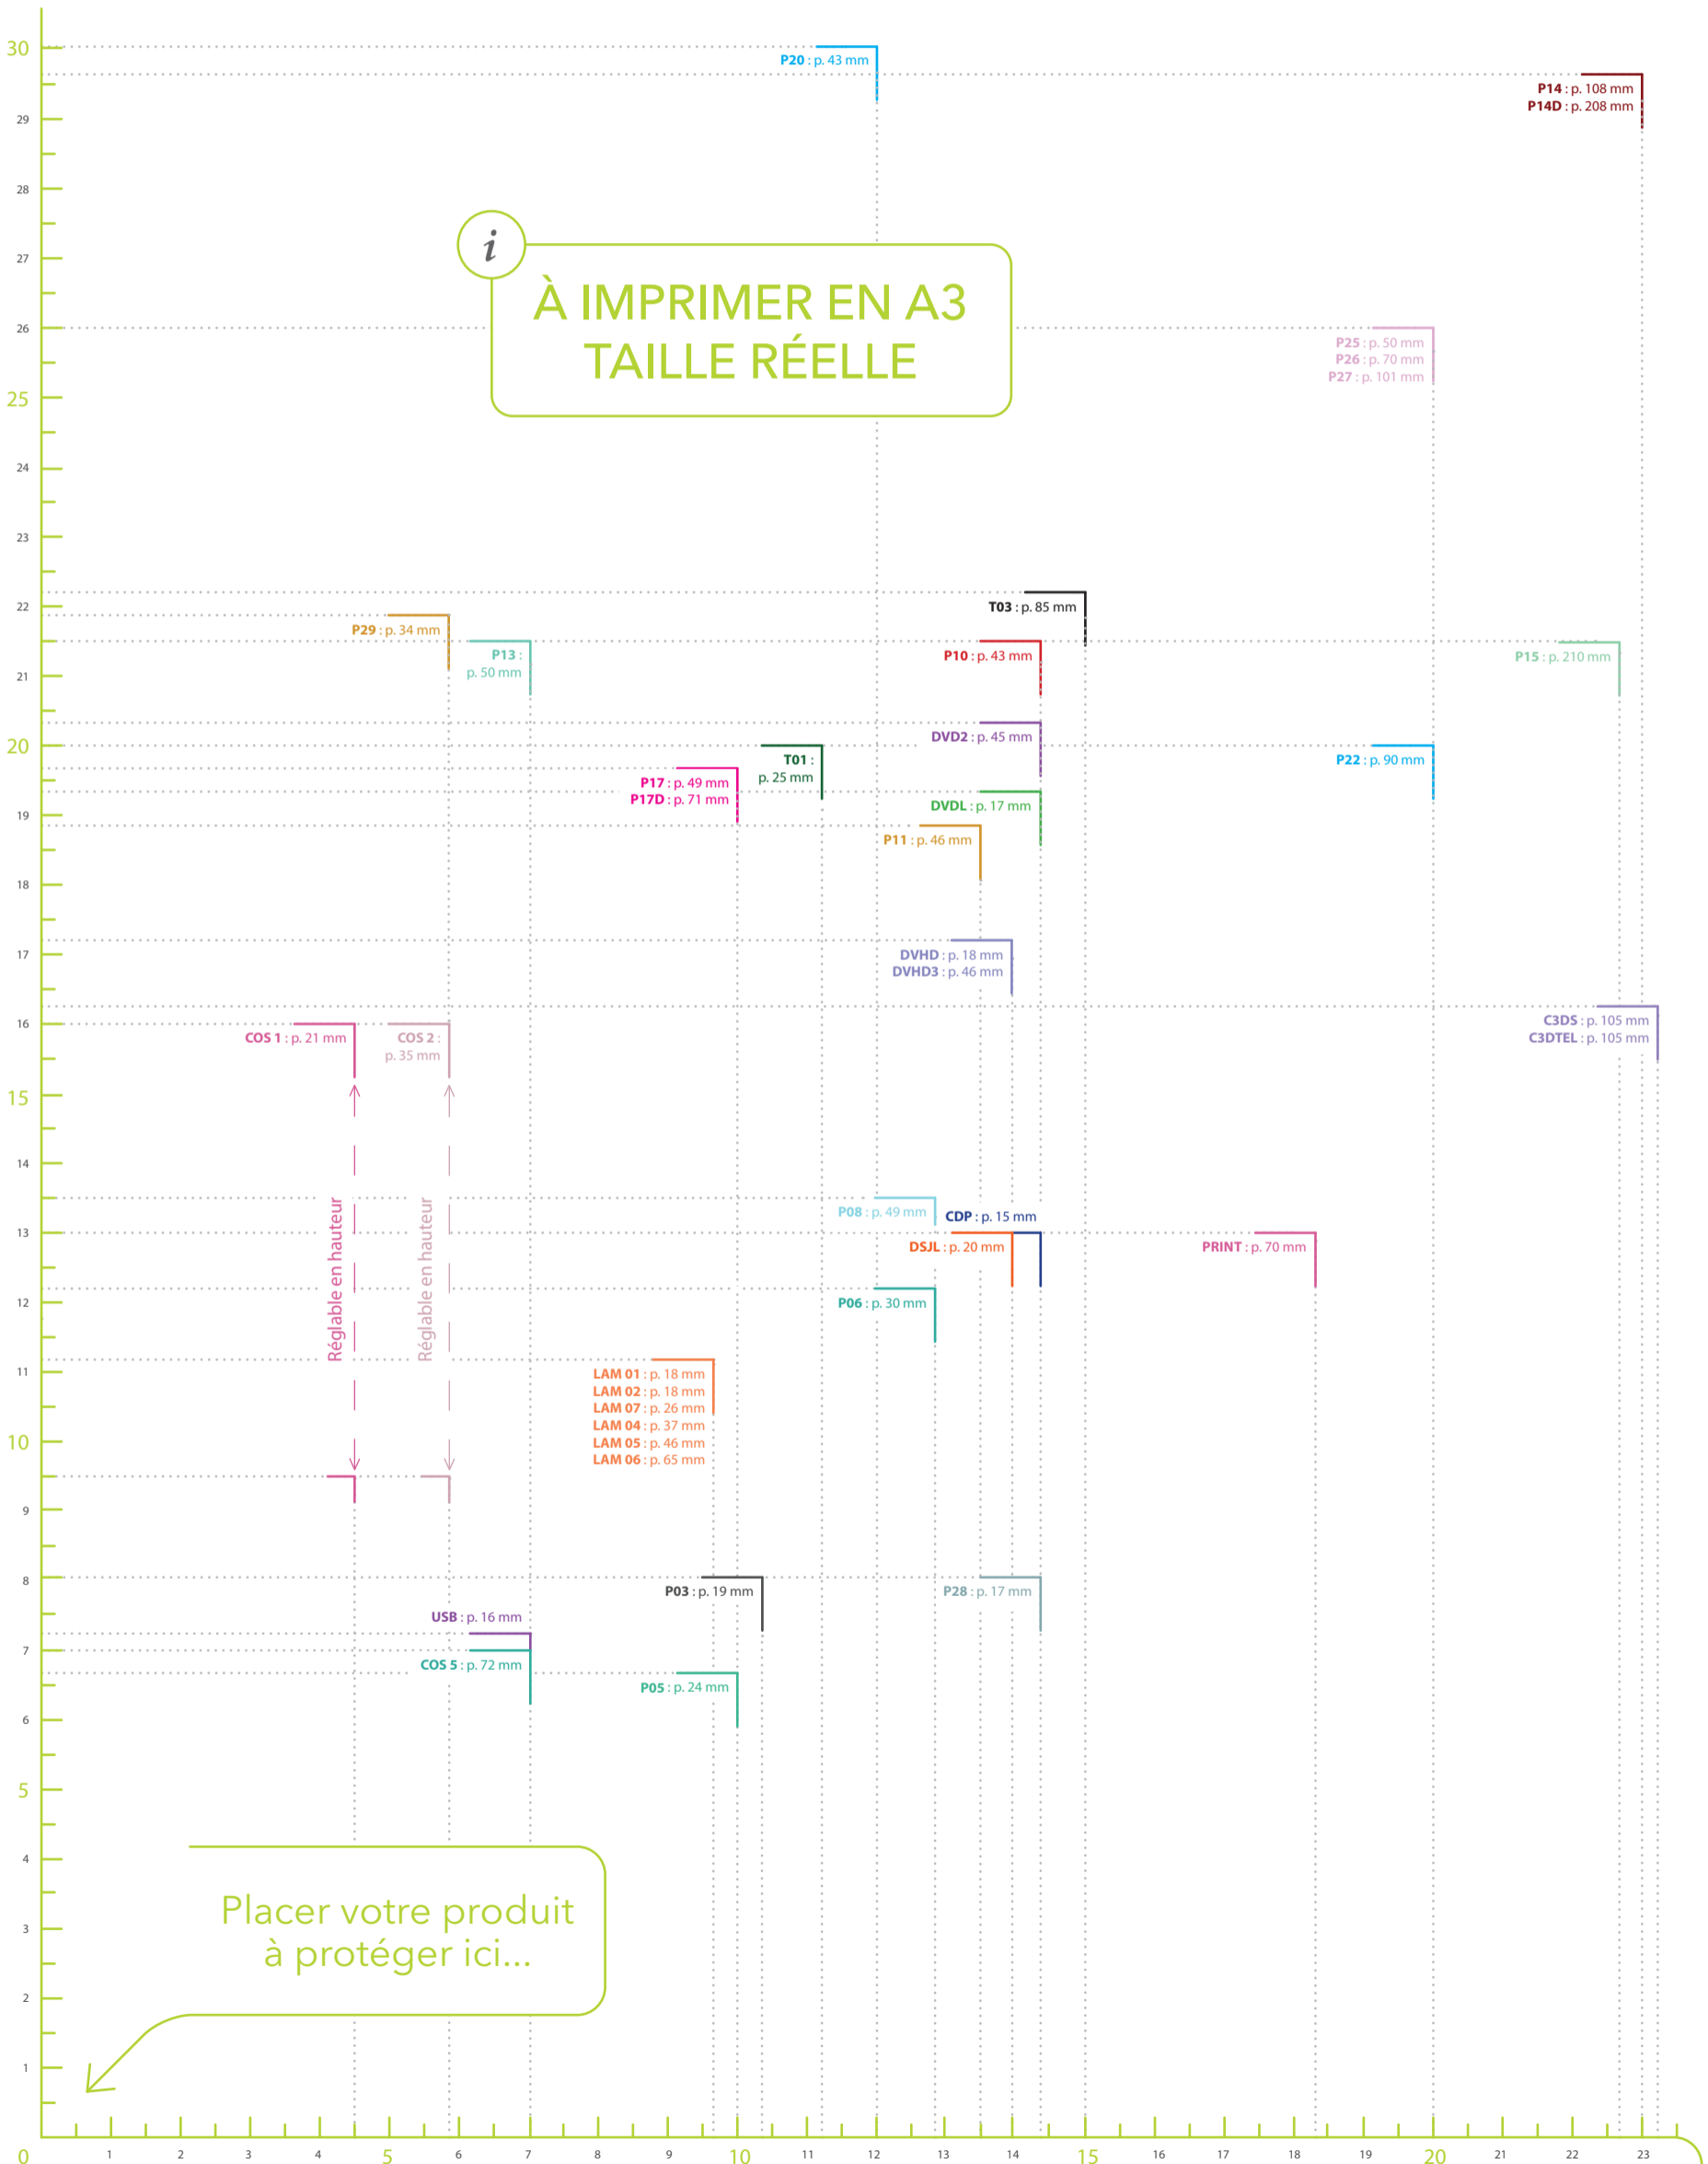

QUEL BOÎTIER CHOISIR ?

Le tableau ci-dessous reprend les principaux boîtiers (hors jeux vidéo...) à l'échelle 1/1.

Placez votre produit à protéger sur le tableau afin de trouver rapidement le boîtier le plus adapté à votre besoin.

Vérifiez ensuite la profondeur de votre packaging avec les boîtiers proposés.

Cotes internes en Taille Réelle

Hauteur en cm

Placer votre produit à protéger ici...